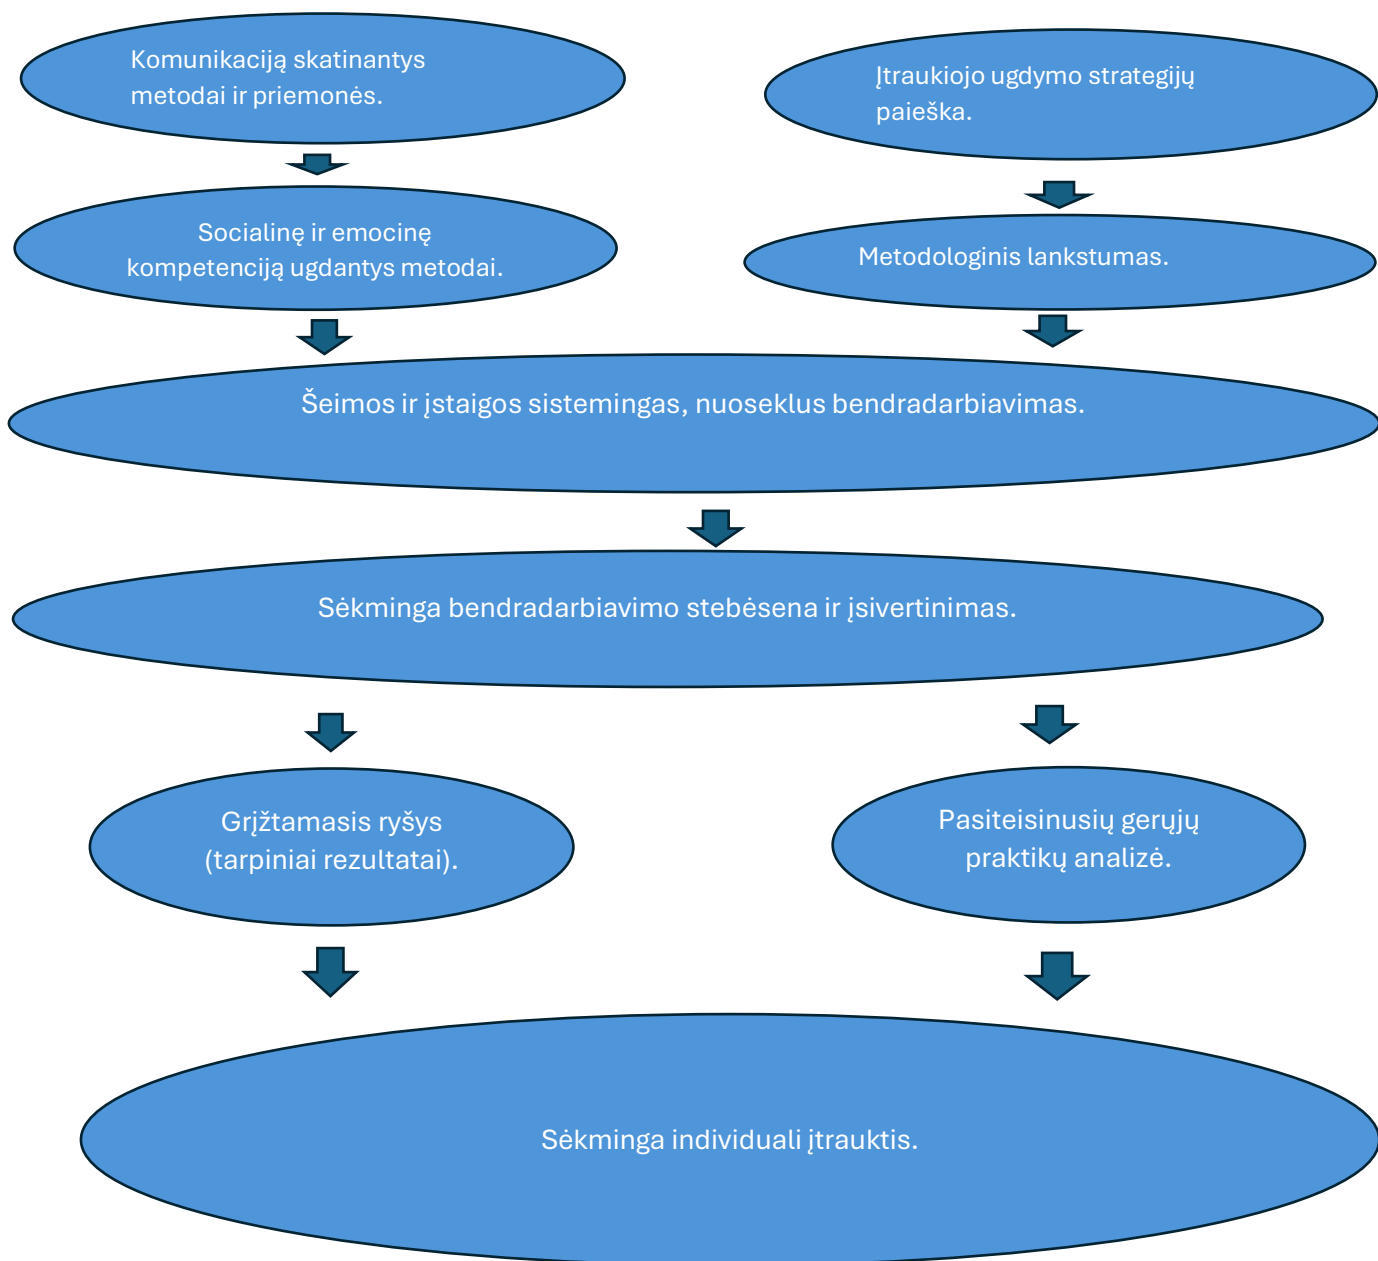

## JONIŠKIO MATO SLANČIAUSKO PROGIMNAZIJA

### ĮTRAUKIOJO UGDYMO ALGORITMAS

**Algoritmą sukūrė Joniškio M. Slančiausko progimnazijos  
specialioji pedagogė, logopedė  
Neringa Kairienė**