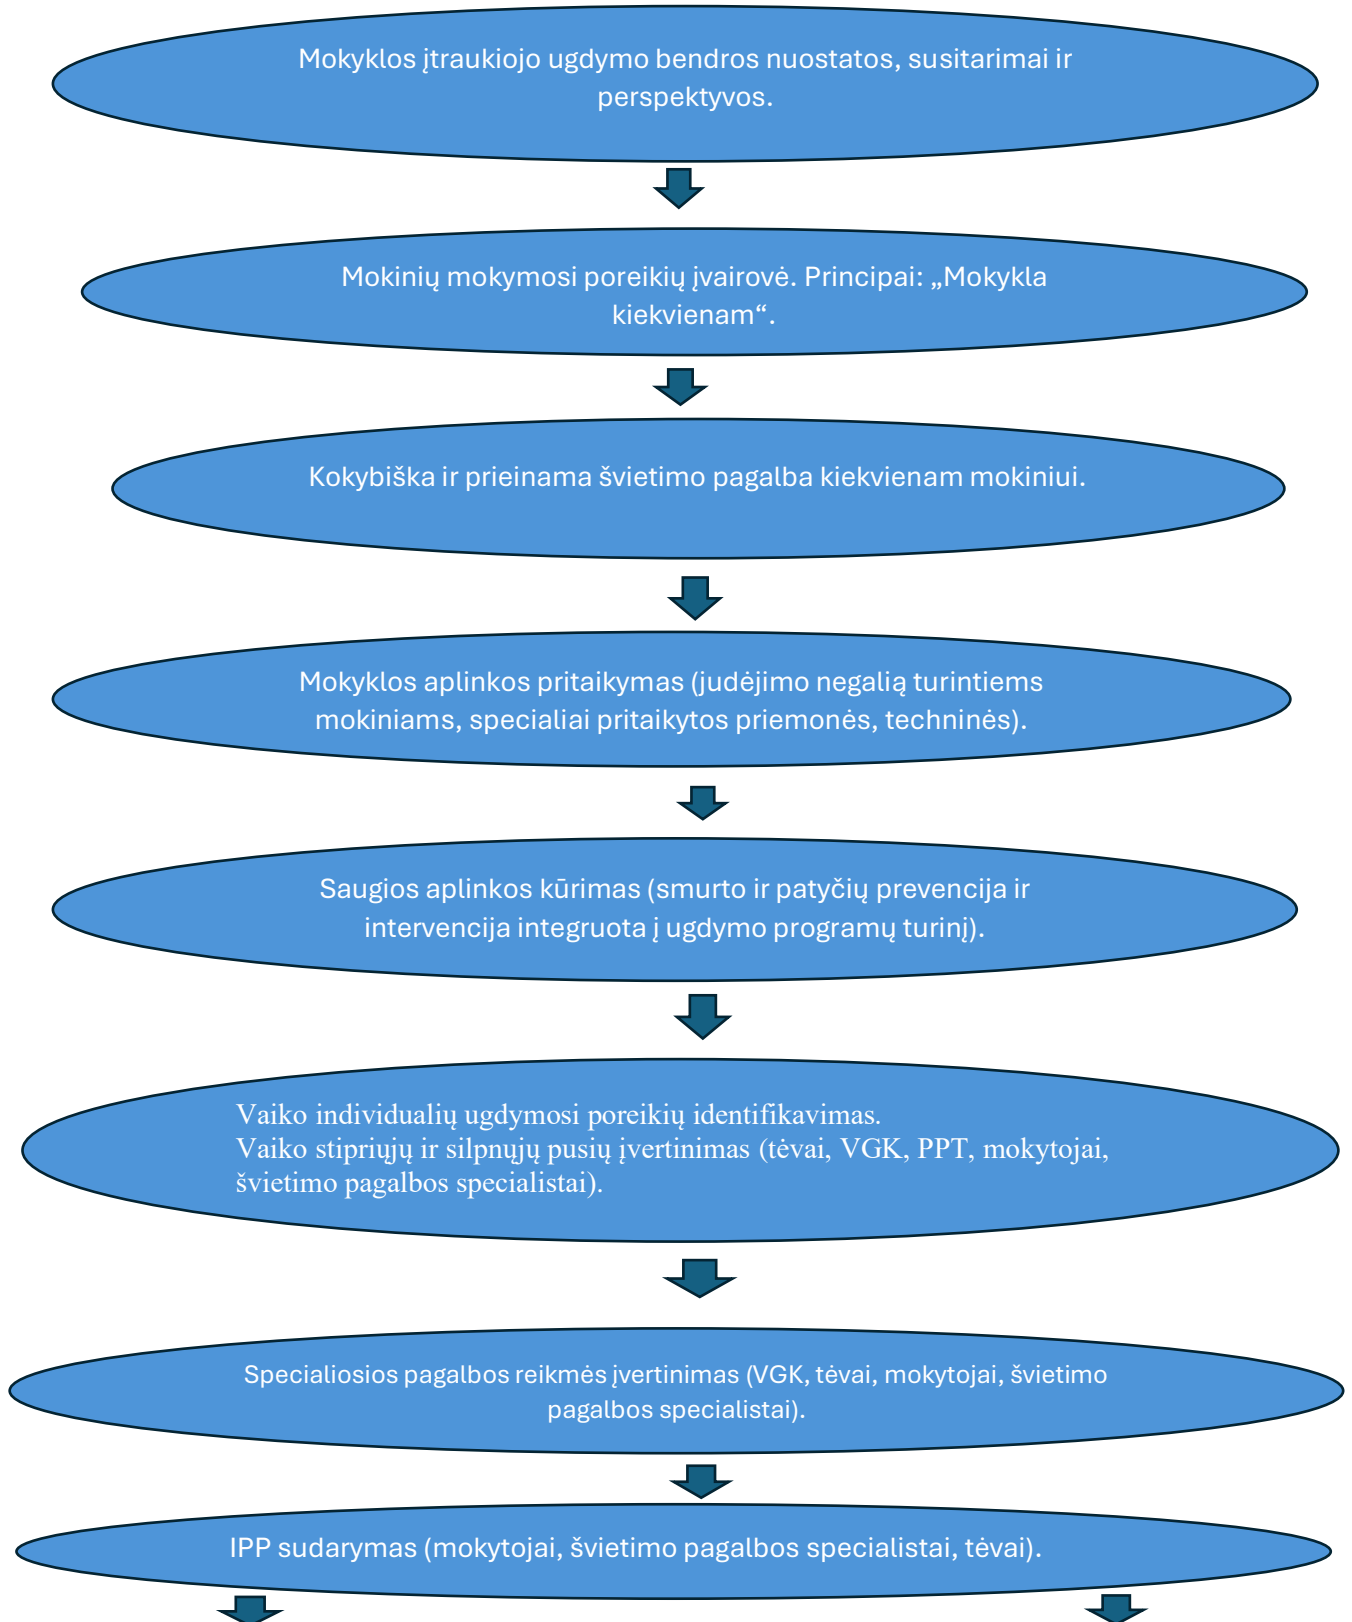

## JONIŠKIO MATO SLANČIAUSKO PROGIMNAZIJA

### ĮTRAUKIOJO UGDYMO ALGORITMAS

**Algoritmą sukūrė Joniškio M. Slančiausko progimnazijos  
specialioji pedagogė, logopedė  
Neringa Kairienė**